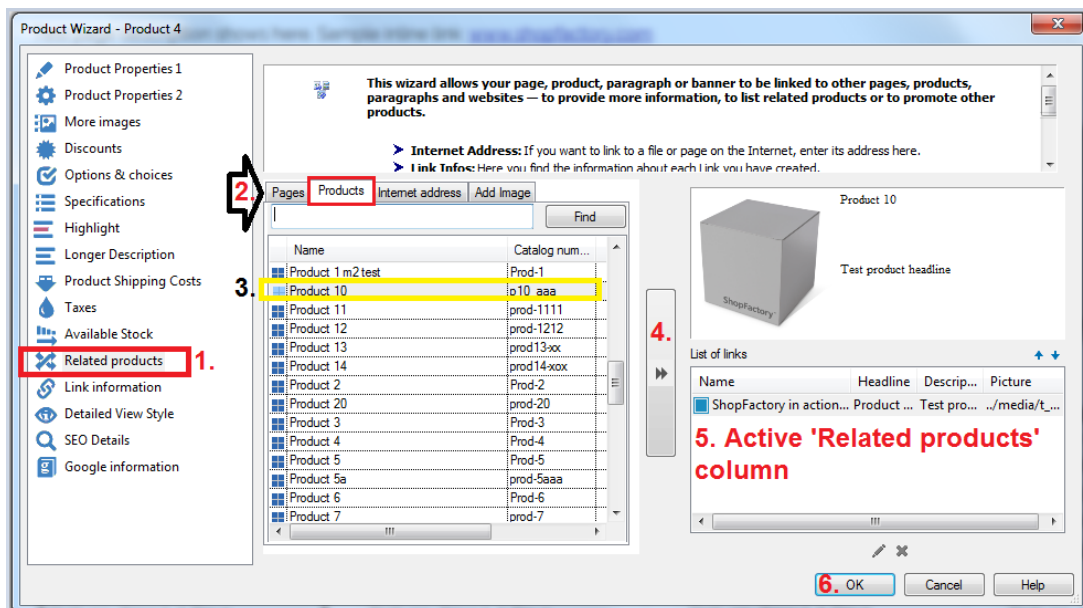

Hinzufügen von verwandten Produkten (Cross Promotions)

Jobelle C. - 2021-11-16 - Website und Produkte

ShopFactory ermöglicht es Ihnen, ein Produkt mit verwandten Produkten/Absätzen, mit anderen Seiten auf Ihrer Website oder mit externen Websites zu verknüpfen.

Dies kann dazu beitragen, den Umsatz zu steigern, indem Kunden auf andere Produkte aufmerksam gemacht werden, die ihnen zur Verfügung stehen, oder indem sie weitere Informationen erhalten, die ihnen bei ihrer Kaufentscheidung helfen.

So richten Sie verwandte Produkte (Cross Promotions) ein:

- Öffnen Sie Ihren Shop in ShopFactory
- Suchen Sie die Seite, auf der Ihre Produkte enthalten sind.
- Wählen Sie ein Produkt aus und klicken Sie auf die Schaltfläche DETAILANSICHT... in der Symbolleiste. Dadurch wird die Produkt-Detailseite geöffnet.
- Klicken Sie in der Seiten-Symbolleiste auf PRODUKT BEARBEITEN und wählen Sie im linken Menü die Option "Verwandte Produkte".
- Wählen Sie aus, ob Sie eine Seite, ein Produkt oder eine Internetadresse vermarkten möchten

(Wenn Sie ein Produkt hinzufügen, wählen Sie die Registerkarte "Produkt" und im unteren Teil des Dialogs sehen Sie alle Produkte und Absätze.

- Wählen Sie das Produkt aus, das Sie cross-promoten möchten, und klicken Sie dann auf die Schaltfläche (verschieben) >>, um es in das Feld "Liste der Links" zu verschieben.