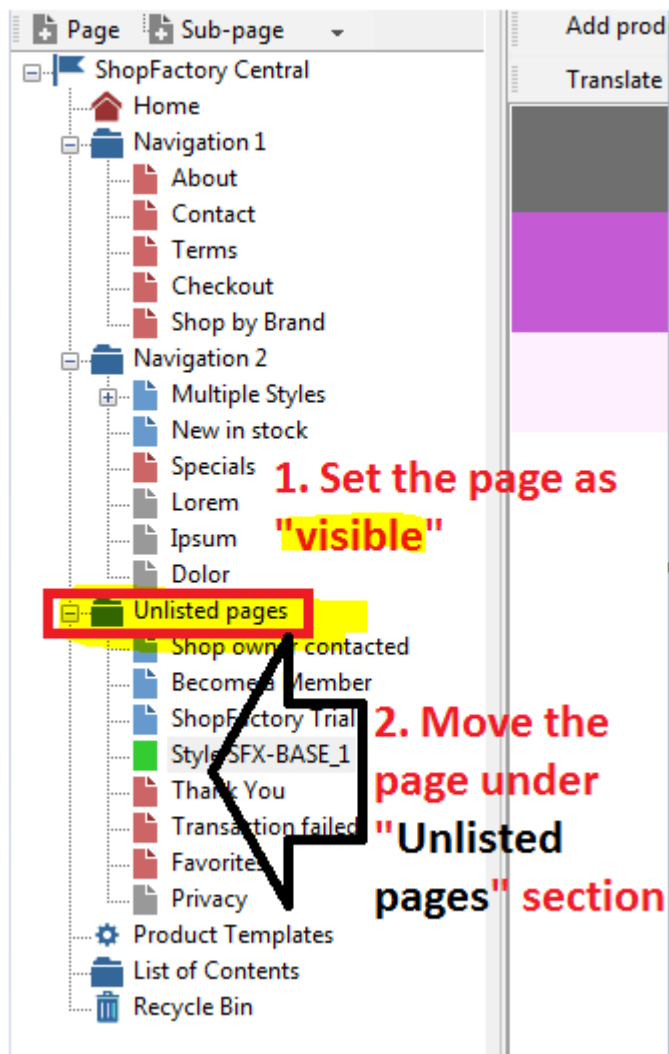

Wissensdatenbank > Website und Produkte > Wie kann ich Seiten erstellen, die nicht Teil der Navigation 1 und 2 sind?

Wie kann ich Seiten erstellen, die nicht Teil der Navigation 1 und 2 sind?

Merliza N. - 2021-12-08 - Website und Produkte

Wenn Sie auf Ihrer Website Seiten erstellen möchten, die weder in Navigation 1 noch in Navigation 2 angezeigt werden sollen, d.h. Sie möchten sie von einem anderen Ort aus verlinken, dann können Sie sie im Abschnitt "Nicht aufgeführte Seiten" (in älteren SF-Versionen früher "Extra" genannt) hinzufügen.

1. Klicken Sie auf Unlisted pages (Extra) im linken Baumenü
2. Klicken Sie auf die Schaltfläche "+ Seite" oder F8, um eine Seite darunter hinzuzufügen.
3. Stellen Sie sicher, dass die Seite als "sichtbar" (nicht versteckt) eingestellt ist.