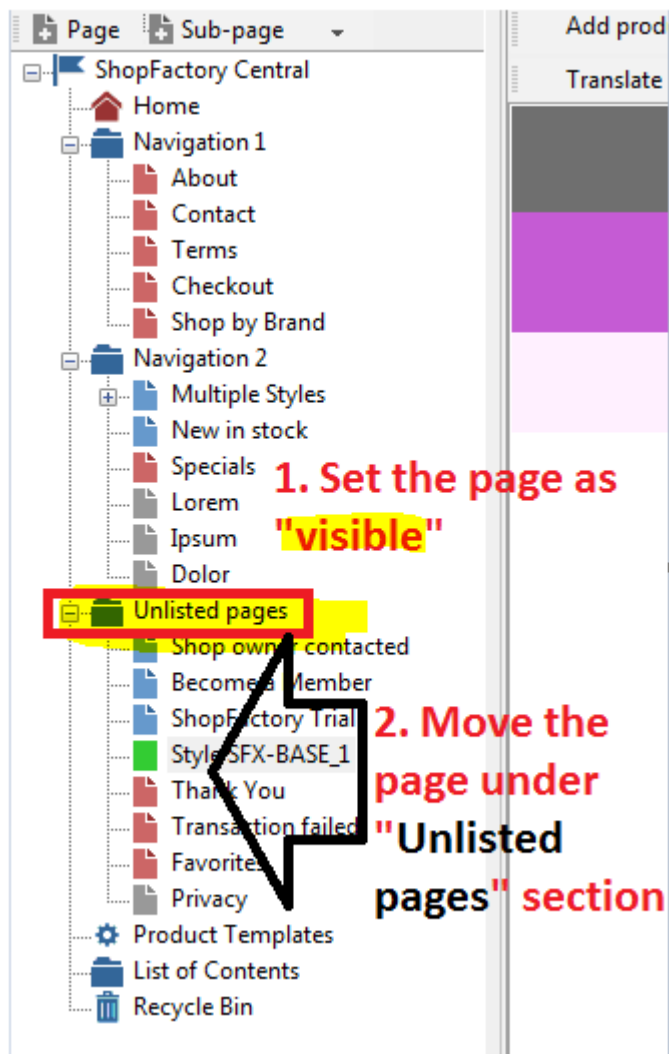

Wissensdatenbank > Website und Produkte > Wie kann ich Seiten erstellen, die nicht Teil der Navigation 1 und 2 sind?

---

## Wie kann ich Seiten erstellen, die nicht Teil der Navigation 1 und 2 sind?

Merliza N. - 2021-12-08 - Website und Produkte

Wenn Sie auf Ihrer Website Seiten erstellen möchten, die weder in Navigation 1 noch in Navigation 2 angezeigt werden sollen, d.h. Sie möchten sie von einem anderen Ort aus verlinken, dann können Sie sie im Abschnitt "Nicht aufgeführte Seiten" (in älteren SF-Versionen früher "Extra" genannt) hinzufügen.

1. Klicken Sie auf Unlisted pages (Extra) im linken Baumenü
2. Klicken Sie auf die Schaltfläche "+ Seite" oder F8, um eine Seite darunter hinzuzufügen.
3. Stellen Sie sicher, dass die Seite als "sichtbar" (nicht versteckt) eingestellt ist.