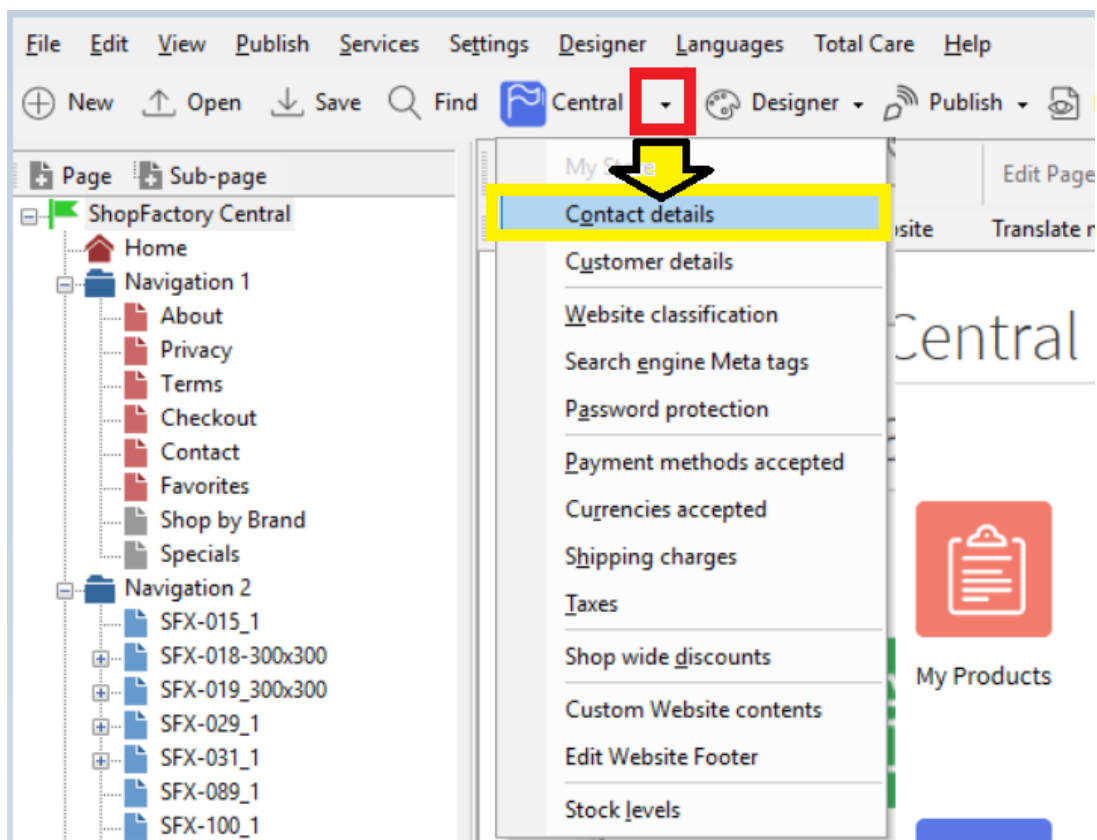

Sie können die Händlerdetails, die auf der Seite "Contact Us" angezeigt werden, verwalten: neu anordnen, sortieren oder einige Felder ausblenden. Beachten Sie die unten beschriebenen Schritte:

1. Öffnen Sie Ihren Shop in ShopFactory
2. Klicken Sie auf die zentrale Dropdown-Schaltfläche -> wählen Sie " Kontaktdetails".