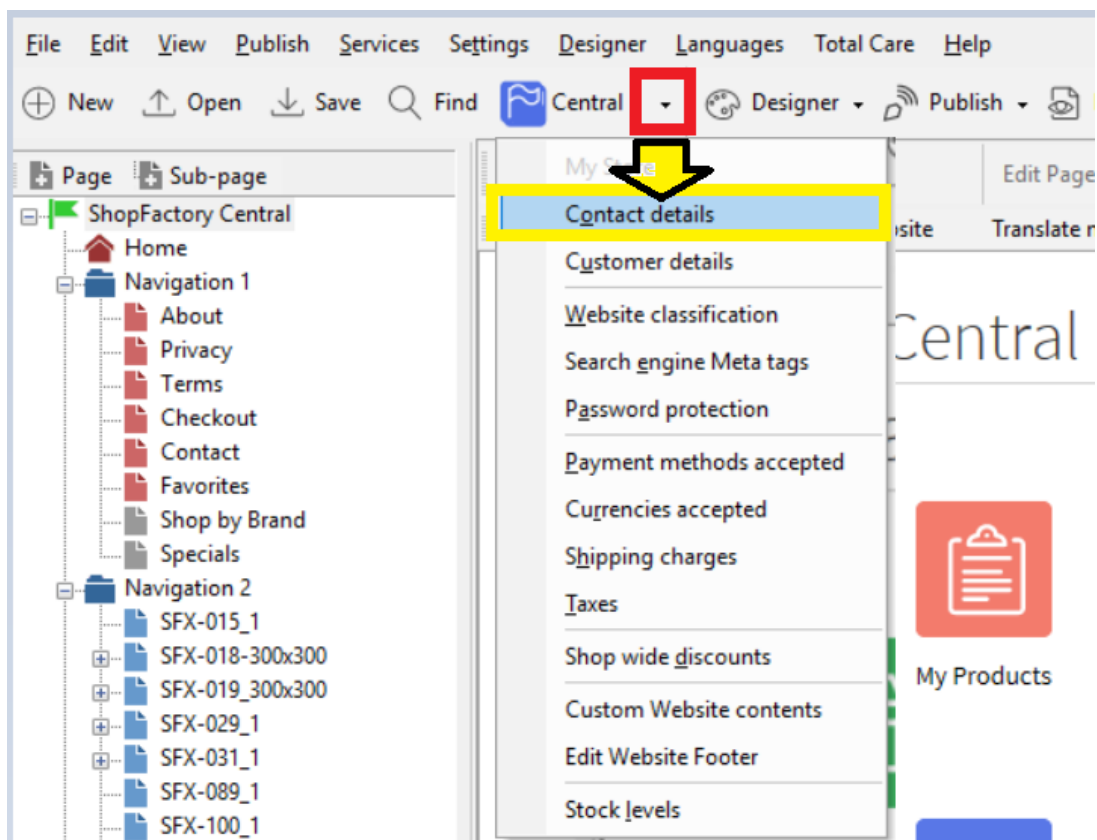

Wissensdatenbank > Designs und Anpassung > Wie ändere ich die Anzeige meiner Kontaktdaten auf der Seite "Kontakt"?

Wie ändere ich die Anzeige meiner Kontaktdaten auf der Seite "Kontakt"?

Jobelle C. - 2021-11-06 - Designs und Anpassung

Sie können die Händlerdetails, die auf der Seite "Contact Us" angezeigt werden, verwalten: neu anordnen, sortieren oder einige Felder ausblenden. Beachten Sie die unten beschriebenen Schritte:

1. Öffnen Sie Ihren Shop in ShopFactory
2. Klicken Sie auf die zentrale Dropdown-Schaltfläche -> wählen Sie " Kontaktdetails".

3. Geben Sie auf der Seite Kontaktdetails alle Informationen über Ihr Unternehmen ein