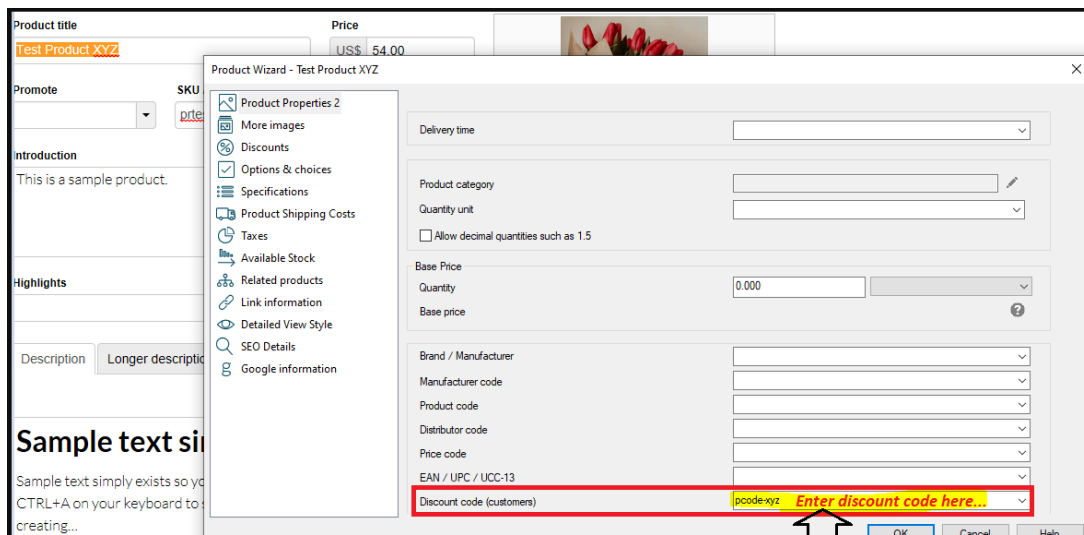

From	To	Discount %

Use time limit
12:45, Wednesday, May 15, 2019
To
12:45, Thursday, May 16, 2019

Set time limit

OK Cancel Help

- Klicken Sie auf OK

WICHTIG: Stellen Sie sicher, dass Sie die Rabattcodes im Dialogfeld Produkteigenschaften 2 eingeben - wie hier gezeigt: