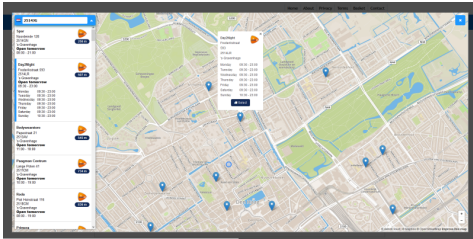

Gesamten Versandprozess optimieren mit ShopFactory & Sendcloud

ShopFactory 14 stellt eine enge und informative Verbindung mit Sendcloud her, so dass Sie nun Abholorte verschiedener Anbieter in Ihrem Webshop anbieten können.

Ein niederländischer Kunde, der Sendcloud bereits verwendet, sagte: "Seit ich die Abholpunkte von PostNL, DPD und DHL in meinem Shop habe, sehe ich einen deutlichen Anstieg der Bestellmenge! Und ich spare jeden Tag viel Zeit, weil ich keine Kundendaten mehr kopieren und einfügen muss, um Versandetiketten zu erstellen".

Wenn Sie einen Shop live sehen möchten, besuchen Sie bitte hetsyvirtuelewarenhuis.nl.

Für weitere Informationen über diese **kostenlose ShopFactory 14 App** können Sie sich dieses Video ansehen: