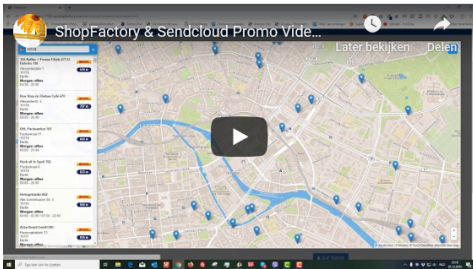

Deutschland (www.sendcloud.de)

- DHL
- DPD
- GLS
- DHL Express
- UPS

• Deutsche Post

Österreich (www.sendcloud.at)

- Post AT
- DPD AT
- GLS AT
- DHL Express

Sehen Sie hier ein Video über Sendcloud: