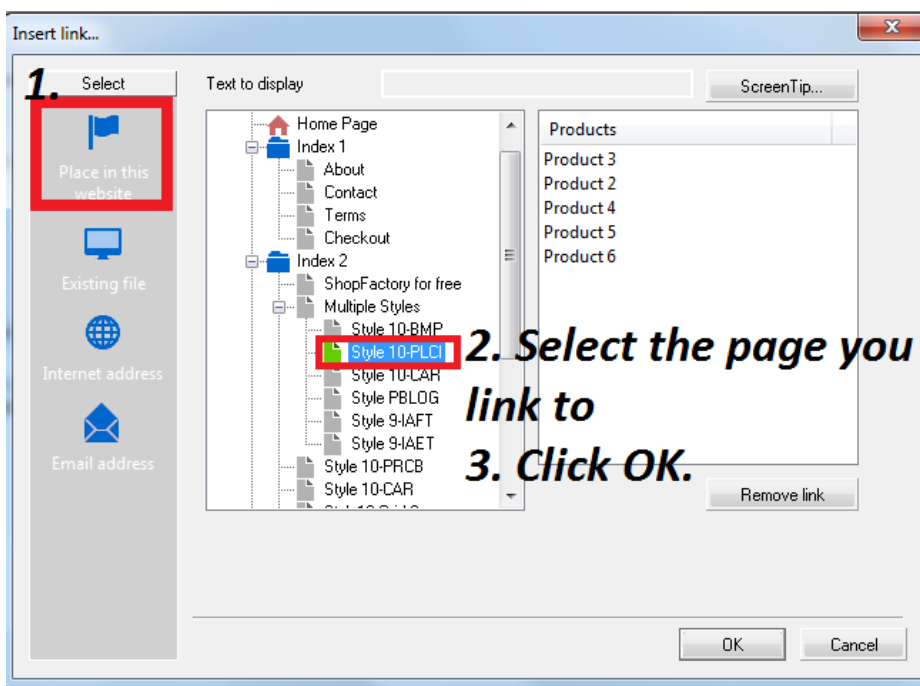

*Répétez les étapes ci-dessus pour tous les autres liens de paragraphe.