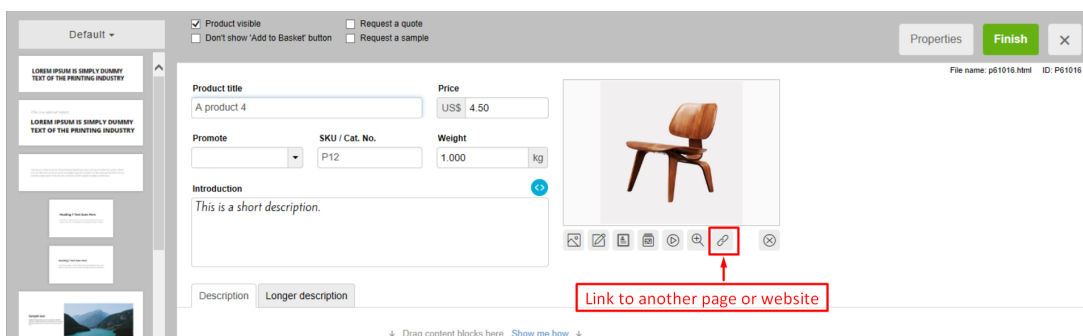

Par exemple, sur votre page d'accueil, vous pouvez présenter des produits ou des rayons qui sont liés à une page précise de la boutique ou à un site externe -> cela peut être fait en ajoutant des paragraphes avec des images liées à une page et en utilisant un style de produit à affichage en colonne tel que SFX-PAL, SFX-LITE ou SFX-PIN.

- Lancez votre boutique dans ShopFactory

- Dans l'arborescence de gauche, sélectionnez la page sur laquelle vous souhaitez ajouter des liens vers des paragraphes -> puis faites un clic droit dessus -> Sélectionnez un "style de produit/paragraphe" -> choisissez le style de produit SFX-LITE variation 1 par exemple -> cliquez sur OK.

- Maintenant, cliquez sur la flèche déroulante Ajouter un produit, sélectionnez -> "Ajouter un paragraphe".

- Sélectionnez l'image que vous souhaitez utiliser pour votre paragraphe.
- Dans les propriétés du produit, repérez la barre d'outils d'édition d'image et cliquez sur le bouton "Lien vers une autre page ou un autre site Web".