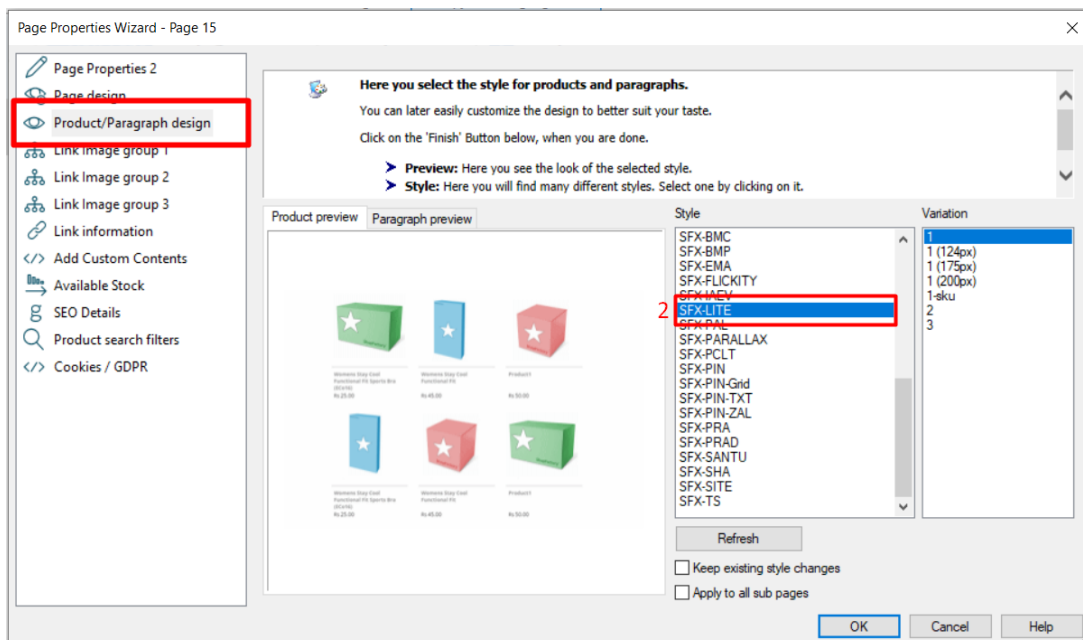

DESIGN | Présentation d'images en tableau avec des liens vers des pages de la boutique ou vers d'autres sites

Jobelle C. - 2021-11-16 - Pages et Produits

Dans ShopFactory, vous pouvez ajouter des images avec un lien et avec un style de produit en tableau. Cette fonction est généralement utilisée pour présenter des pages et des produits sur une page ou pour ajouter des liens rapides vers un rayon ou un produit.

Par exemple, sur votre page d'accueil, vous pouvez présenter des produits ou des rayons qui sont liés à une page précise de la boutique ou à un site externe -> cela peut être fait en ajoutant des paragraphes avec des images liées à une page et en utilisant un style de produit à affichage en colonne tel que SFX-PAL, SFX-LITE ou SFX-PIN.

- Lancez votre boutique dans ShopFactory

- Dans l'arborescence de gauche, sélectionnez la page sur laquelle vous souhaitez ajouter des liens vers des paragraphes -> puis faites un clic droit dessus -> Sélectionnez un "style de produit/paragraphe" -> choisissez le style de produit SFX-LITE variation 1 par exemple -> cliquez sur OK.

- Maintenant, cliquez sur la flèche déroulante Ajouter un produit, sélectionnez -> "Ajouter un paragraphe".

- Sélectionnez l'image que vous souhaitez utiliser pour votre paragraphe.
- Dans les propriétés du produit, repérez la barre d'outils d'édition d'image et cliquez sur le bouton "Lien vers une autre page ou un autre site Web".