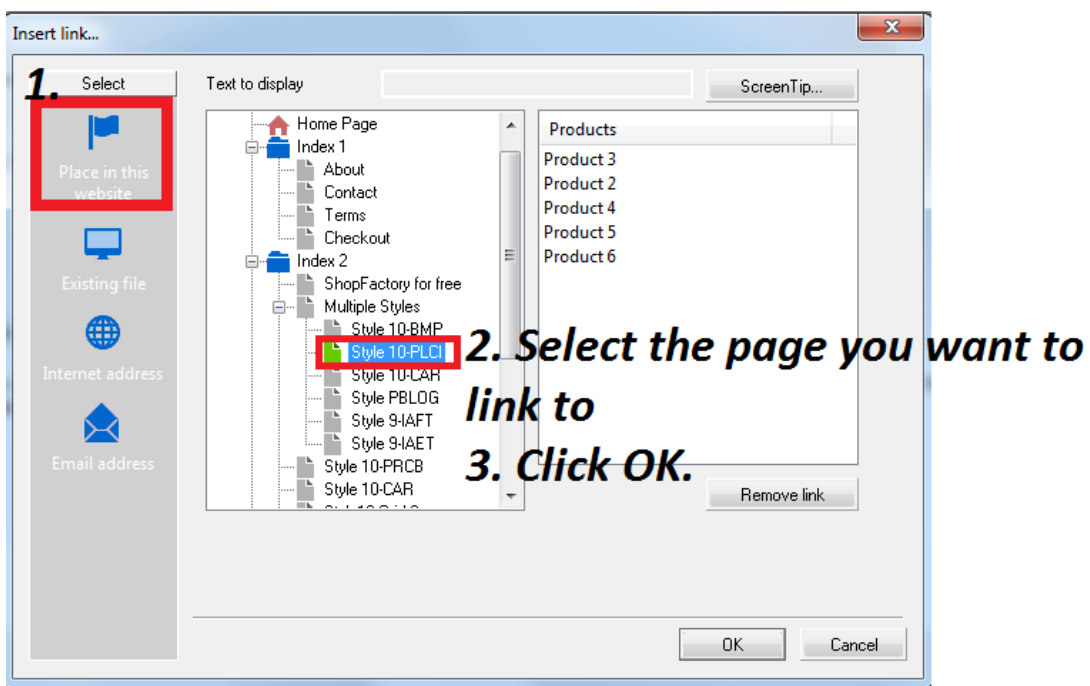

*Répétez les étapes ci-dessus pour tous les autres liens de paragraphe.