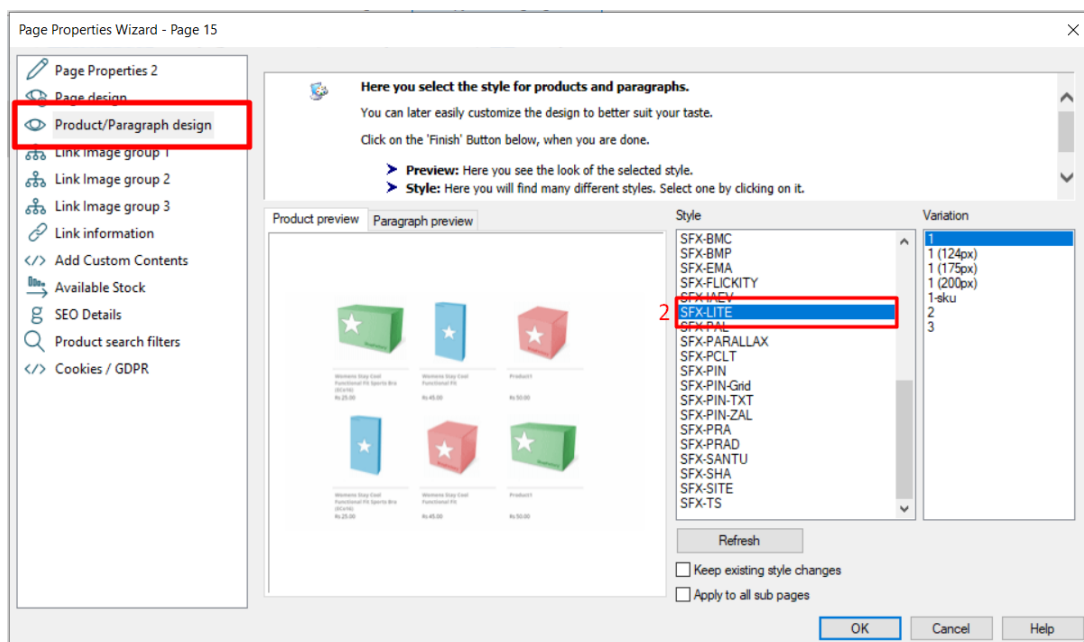

DESIGN | Présentation d'images en tableau avec des liens vers des pages de la boutique ou vers d'autres sites

Jobelle C. - 2021-11-16 - Pages et Produits

Dans ShopFactory, vous pouvez ajouter des images avec un lien et avec un style de produit en tableau. Cette fonction est généralement utilisée pour présenter des pages et des produits sur une page ou pour ajouter des liens rapides vers un rayon ou un produit.

Par exemple, sur votre page d'accueil, vous pouvez présenter des produits ou des rayons qui sont liés à une page précise de la boutique ou à un site externe -> cela peut être fait en ajoutant des paragraphes avec des images liées à une page et en utilisant un style de produit à affichage en colonne tel que SFX-PAL, SFX-LITE ou SFX-PIN.

- Lancez votre boutique dans ShopFactory

- Dans l'arborescence de gauche, sélectionnez la page sur laquelle vous souhaitez ajouter des liens vers des paragraphes -> puis faites un clic droit dessus -> Sélectionnez un "style de produit/paragraphe" -> choisissez le style de produit SFX-LITE variation 1 par exemple -> cliquez sur OK.

- Maintenant, cliquez sur la flèche déroulante Ajouter un produit, sélectionnez -> "Ajouter un paragraphe".

- Sélectionnez l'image que vous souhaitez utiliser pour votre paragraphe.
- Dans les propriétés du produit, repérez la barre d'outils d'édition d'image et cliquez sur le bouton "Lien vers une autre page ou un autre site Web".