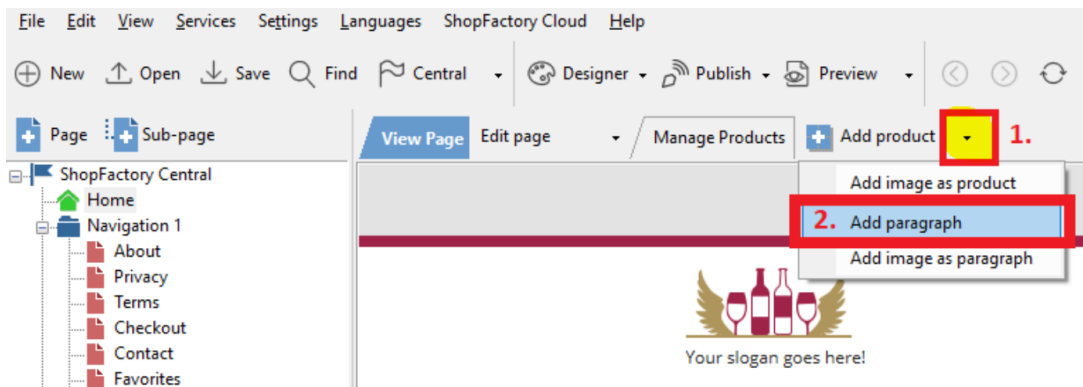

- Sélectionnez l'image que vous souhaitez utiliser pour votre paragraphe.
- Dans les propriétés du produit, repérez la barre d'outils d'édition d'image et cliquez sur le bouton "Lien vers une autre page ou un autre site Web".