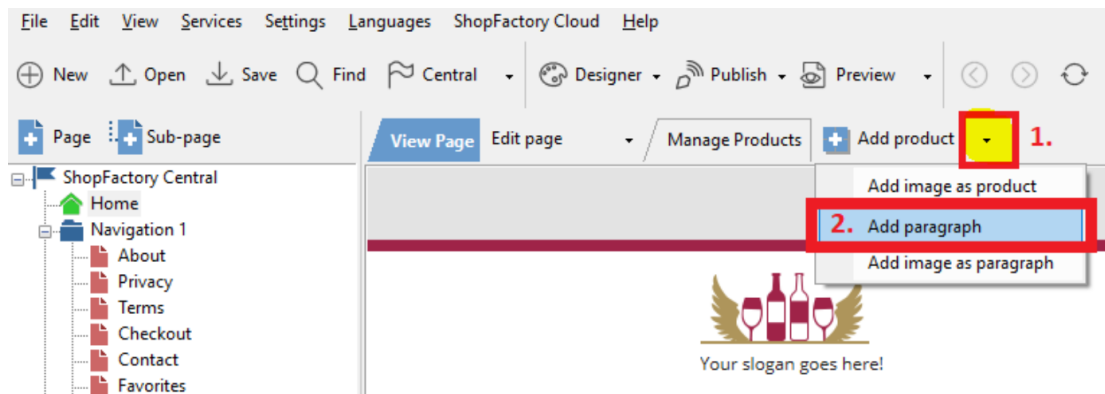

- Sélectionnez l'image que vous souhaitez utiliser pour votre paragraphe.

- Dans les propriétés du produit, repérez la barre d'outils d'édition d'image et cliquez sur le bouton "Lien vers une autre page ou un autre site Web".