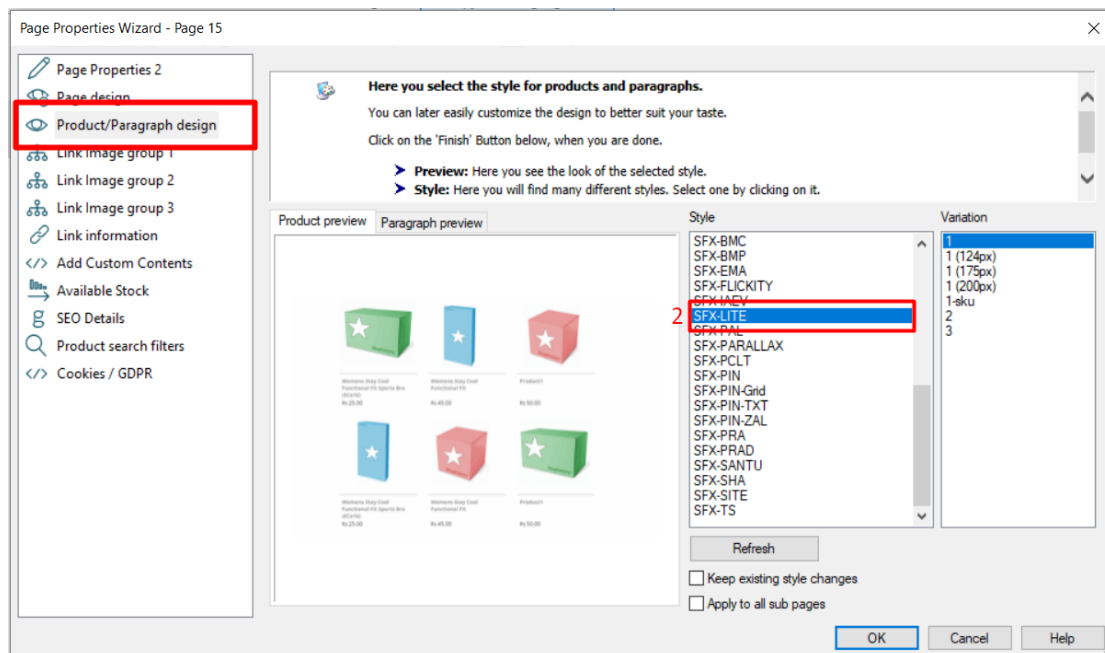

[Base de connaissances](#) > [Pages et Produits](#) > [DESIGN | Présentation d'images en tableau avec des liens vers des pages de la boutique ou vers d'autres sites](#)

DESIGN | Présentation d'images en tableau avec des liens vers des pages de la boutique ou vers d'autres sites

Jobelle C. - 2021-11-16 - [Pages et Produits](#)

Dans ShopFactory, vous pouvez ajouter des images avec un lien et avec un style de produit en tableau. Cette fonction est généralement utilisée pour présenter des pages et des produits sur une page ou pour ajouter des liens rapides vers un rayon ou un produit.

Par exemple, sur votre page d'accueil, vous pouvez présenter des produits ou des rayons qui sont liés à une page précise de la boutique ou à un site externe -> cela peut être fait en ajoutant des paragraphes avec des images liées à une page et en utilisant un style de produit à affichage en colonne tel que SFX-PAL, SFX-LITE ou SFX-PIN.

- Lancez votre boutique dans ShopFactory

- Dans l'arborescence de gauche, sélectionnez la page sur laquelle vous souhaitez ajouter des liens vers des paragraphes -> puis faites un clic droit dessus -> Sélectionnez un "style de produit/paragraphe" -> choisissez le style de produit SFX-LITE variation 1 par exemple -> cliquez sur OK.

- Maintenant, cliquez sur la flèche déroulante Ajouter un produit, sélectionnez -> "Ajouter un paragraphe".