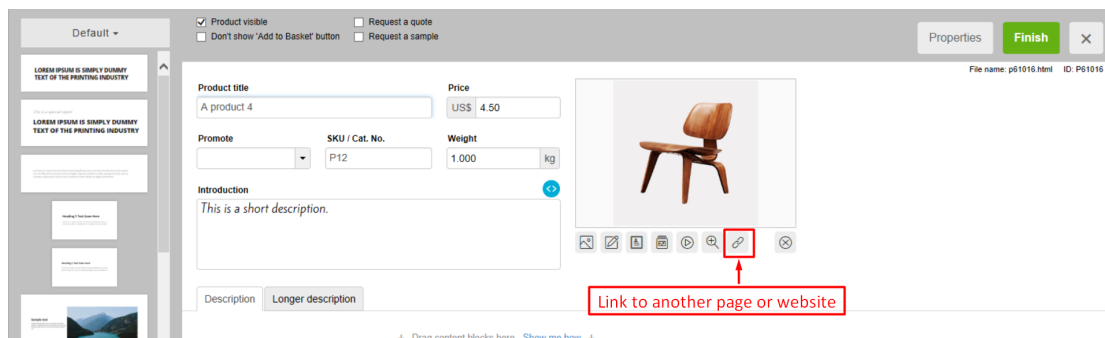

Par exemple, sur votre page d'accueil, vous pouvez présenter des produits ou des rayons qui sont liés à une page précise de la boutique ou à un site externe -> cela peut être fait en ajoutant des paragraphes avec des images liées à une page et en utilisant un style de produit à affichage en colonne tel que SFX-PAL, SFX-LITE ou SFX-PIN.

- Lancez votre boutique dans ShopFactory

- Dans l'arborescence de gauche, sélectionnez la page sur laquelle vous souhaitez ajouter des liens vers des paragraphes -> puis faites un clic droit dessus -> Sélectionnez un "style de produit/paragraphe" -> choisissez le style de produit SFX-LITE variation 1 par exemple -> cliquez sur OK.

- Maintenant, cliquez sur la flèche déroulante Ajouter un produit, sélectionnez -> "Ajouter un paragraphe".

- Sélectionnez l'image que vous souhaitez utiliser pour votre paragraphe.

- Dans les propriétés du produit, repérez la barre d'outils d'édition d'image et cliquez sur le bouton "Lien vers une autre page ou un autre site Web".