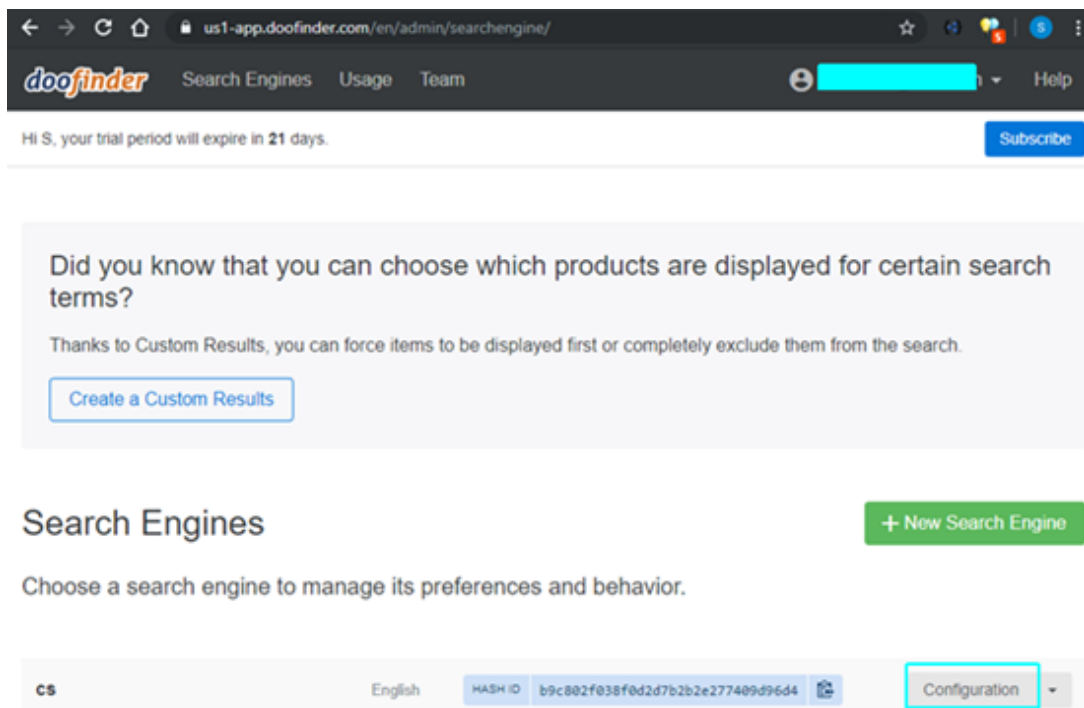

7. Entrez l'adresse du fichier search-doofinder.csv dans la case prévue à cet effet. Par exemple, si l'adresse de votre boutique est <http://monsite.shopfactory.com/>, l'adresse de la source de données