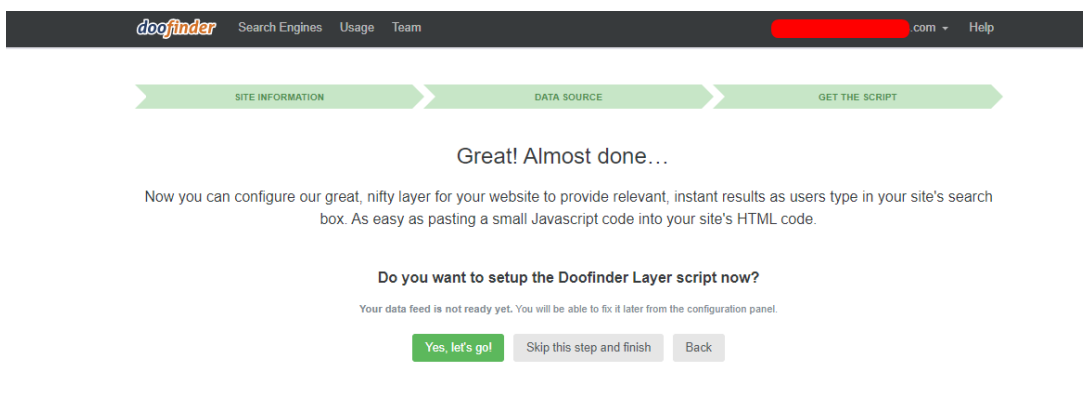

## New Search Engine

Let's create a new search engine for your website.

CHOOSE A NAME FOR YOUR SEARCH ENGINE

ENTER THE URL OF YOUR WEBSITE

[Continue](#)

CHOOSE YOUR SECTOR

[Continue](#)

[Back](#)

### C. Pour la source de données, cliquez sur « Ignorer, je le ferai plus tard ».

D. Pour «Obtenir le script», cliquez sur «Ignorer cette étape et terminer».

E. Dans l'étape suivante, vous aurez également besoin de votre Zone. Allez dans "Autres intégrations" / IFrame. Récupérez la zone à partir de là, comme indiqué dans l'image ci-dessous. Cela devrait être us1 ou eu1.