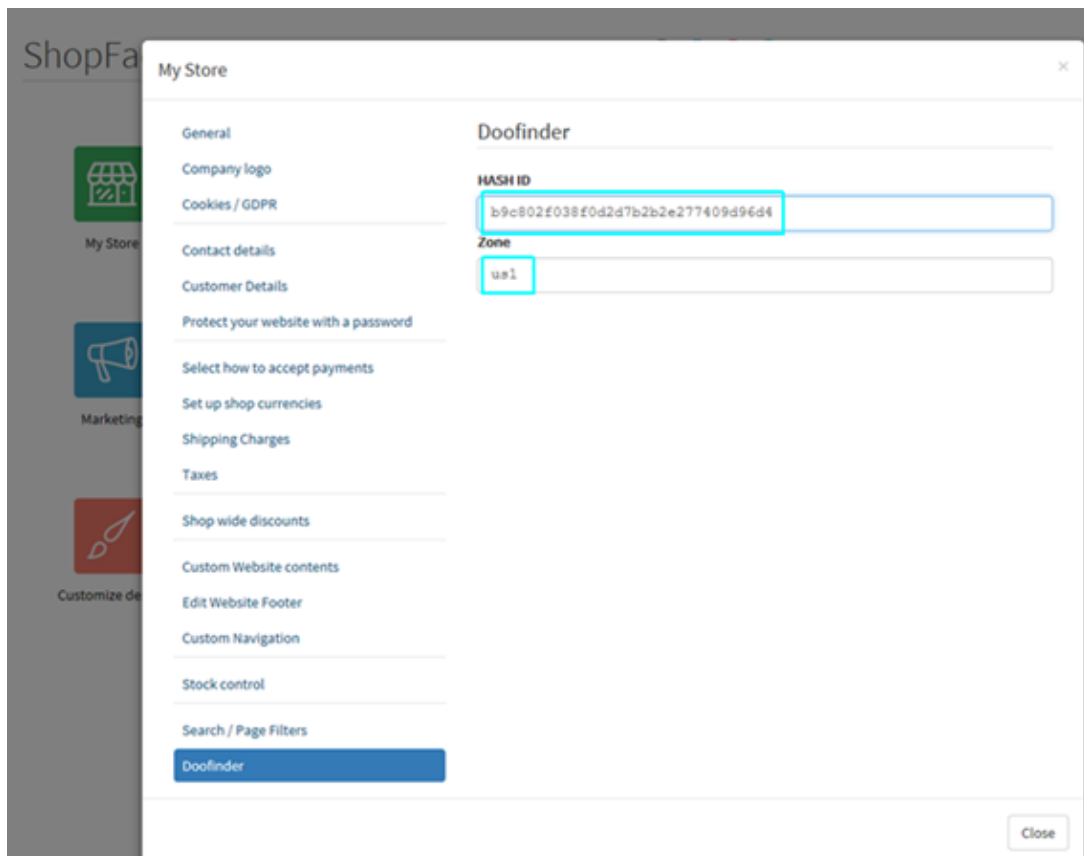

### C. Pour la source de données, cliquez sur « Ignorer, je le ferai plus tard ».

D. Pour «Obtenir le script», cliquez sur «Ignorer cette étape et terminer».

E. Dans l'étape suivante, vous aurez également besoin de votre Zone. Allez dans "Autres intégrations" / IFrame. Récupérez la zone à partir de là, comme indiqué dans l'image ci-dessous. Cela devrait être us1 ou eu1.

5. Publiez la boutique, avec la case « Régénérer les fichiers de recherche » cochée.

6. Dans Doofinder, cliquez sur Configuration.

7. Entrez l'adresse du fichier search-doofinder.csv dans la case prévue à cet effet. Par exemple, si l'adresse de votre boutique est <http://monsite.shopfactory.com/>, l'adresse de la source de données

sera <http://monsite.shopfactory.com/contents/search-doofinder.csv> .

Cliquez sur le bouton **Enregistrer les modifications** .

The screenshot shows the Doofinder admin interface. The browser address bar displays `us1-app.doofinder.com/en/admin/searchengine/1980/sources/`. The navigation menu includes **Search Engines**, **Usage**, and **Team**. The current page is **Configuration** for the search engine **cs**. A notification at the top states: "Hi S, your trial period will expire in 21 days." with a **Subscribe** button.