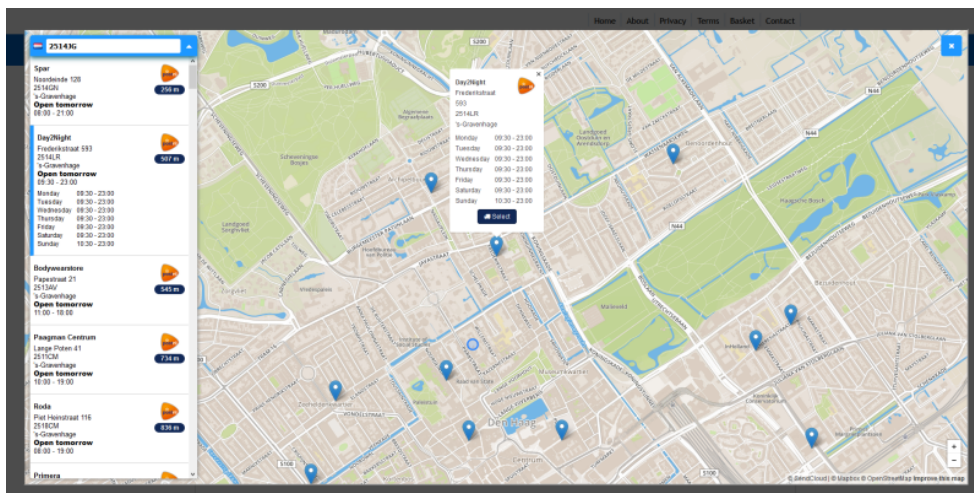

## ShopFactory & Sendcloud: Optimaliseer je volledige verzendproces van A tot Z

Merliza N. - 2021-07-18 - Belastingen / Verzendkosten

Sendcloud is Europa's nummer 1 verzendssoftware voor e-commerce. Meer dan 15.000 e-commerce bedrijven gebruiken de alles-in-een verzendssoftware van Sendcloud. Gebruik en combineer je favoriete vervoerders, verzend wereldwijd en bespaar tijd (en geld). De koppeling met Sendcloud is gratis te gebruiken in al onze versies.

ShopFactory heeft (vanaf versie 14.5 build 19336) een hele mooie koppeling gemaakt met Sendcloud, waardoor jij vanaf nu bijvoorbeeld in staat bent om afhaalallocaties van diverse vervoerders aan te bieden in je webwinkel.