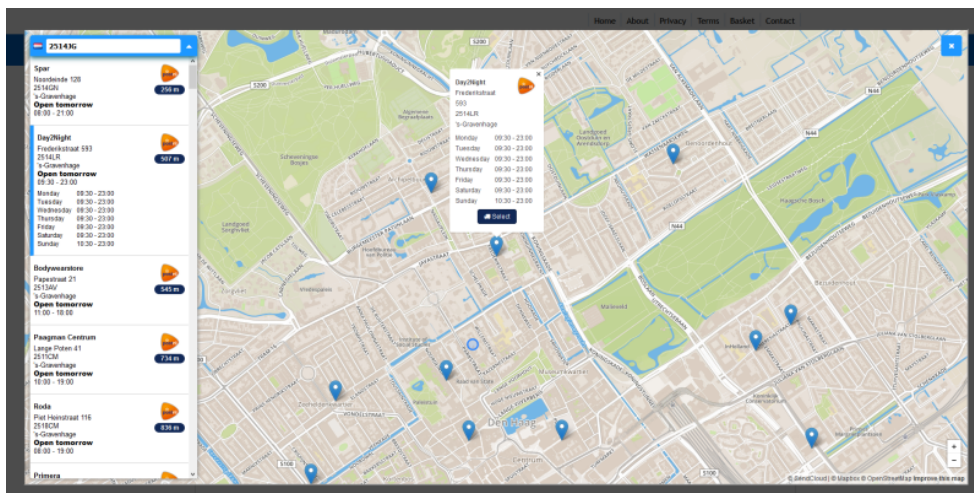

ShopFactory & Sendcloud: Optimaliseer je volledige verzendproces van A tot Z

Merliza N. - 2021-07-18 - Belastingen / Verzendkosten

Sendcloud is Europa's nummer 1 verzendssoftware voor e-commerce. Meer dan 15.000 e-commerce bedrijven gebruiken de alles-in-een verzendssoftware van Sendcloud. Gebruik en combineer je favoriete vervoerders, verzend wereldwijd en bespaar tijd (en geld). De koppeling met Sendcloud is gratis te gebruiken in al onze versies.

ShopFactory heeft (vanaf versie 14.5 build 19336) een hele mooie koppeling gemaakt met Sendcloud, waardoor jij vanaf nu bijvoorbeeld in staat bent om afhaalallocaties van diverse vervoerders aan te bieden in je webwinkel.