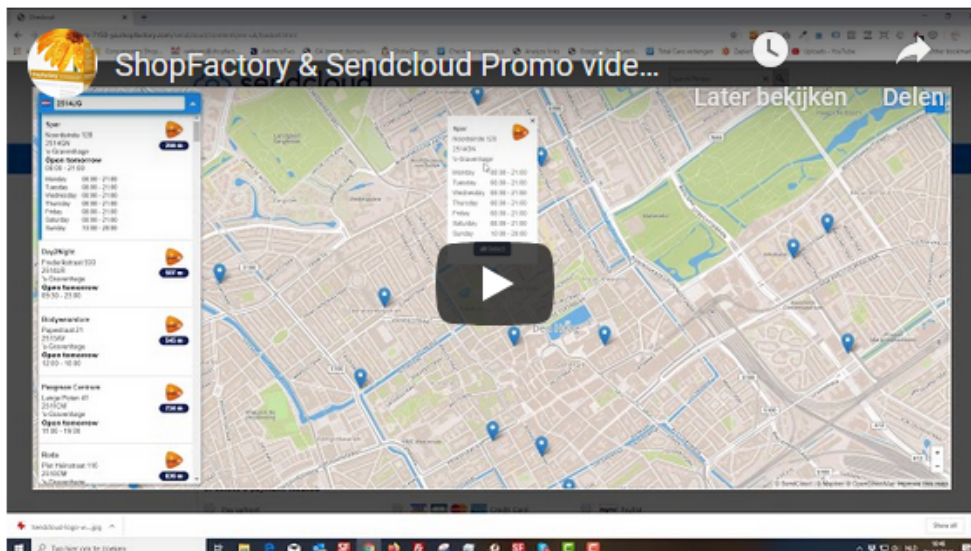

Sendcloud biedt de volgende vervoerders aan:

Nederland (www.sendcloud.nl)

- PostNL
- DPD
- DHL
- Red je pakketje (same day delivery)
- UPS
- DHL Express
- Sandd

België (www.sendcloud.be)

- bPost
- DPD
- DHL
- UPS
- DHL Express
- GLS
- PostNL (BE)

Je kunt bij Sendcloud gebruik maken van je eigen verzendcontract, profiteren van hun scherpe tarieven of een mix van beide.

Bekijk hier een video over Sendcloud: